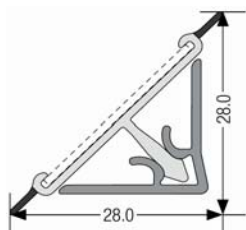

REHAU®

Бортик пристеночный

(отбортовка)

RAUWALON 104 basic (пустышка для вставки пластика) - 5м.п.

Цены указаны в ЭВРО

Наименование	артикул Rehau	ед.	оптовая	Розничная
104 basic (пустышка)	623546-012	м.п.	1,88	2,09
Внутренний угол 135° 104 бежевая		шт.	0,23	0,25
Внутренний угол 90° 104 бежевая		шт.	0,20	0,22
Наружный угол 90° 104 бежевая		шт.	0,20	0,22
Заглушка 104 правая/левая бежевая		шт.	0,15	0,17
Внутренний угол 135° 104 серый		шт.	0,23	0,25
Внутренний угол 90° 104 серый		шт.	0,20	0,22
Наружный угол 90° 104 серый		шт.	0,20	0,22
Заглушка 104 правая/левая серая		шт.	0,15	0,17

RAUWALON 113 magic - профиль 5м.п.(PVS)

Цены указаны в ЭВРО

Наименование	артикул Rehau	ед.	оптовая	Розничная
113 magic Алюминий	622407-004	м.п.	3,07	3,41
Внутренний угол 135° 113 серый	237447-002	шт.	0,17	0,18
Внутренний угол 90° 113 серый	237437-002	шт.	0,17	0,18
Наружный угол 90° 113 серый	237457-002	шт.	0,17	0,18
Заглушка 113 правая/левая серая	237417-002	шт.	0,13	0,14

RAUWALON 127 - профиль 5м.п.(PVS)

Цены указаны в ЭВРО

Наименование	артикул Rehau	ед.	оптовая	Розничная
127 Алюминий	633602-022	м.п.	3,76	4,27
Внутренний угол 135° 127 серая		шт.	0,27	0,30
Внутренний угол 90° 127 серая		шт.	0,20	0,22
Наружный угол 90° 127 серая		шт.	0,21	0,24
Заглушка левая 127 серая		шт.	0,14	0,16
Заглушка правая 127 серая		шт.	0,14	0,16

Compact Line (с клеевым слоем) -бухта 50м.п.(PVS)

Цены указаны в ЭВРО

Наименование	артикул Rehau	ед.	оптовая	Розничная
Нержавеяка Компакт	638008-003	м.п.	2,25	2,56
Алюминий Компакт	638008-004	м.п.	2,25	2,56
Белый Компакт	638008-007	м.п.	2,69	3,05
Вертикальный угол 90°	351121-003	шт.	0,15	0,17
Внутренний угол 135°	351116-003	шт.	0,13	0,15
Внутренний угол 90°	351116-003	шт.	0,13	0,15
Наружный угол 90°	351119-003	шт.	0,13	0,15
Заглушка правая/левая	351182-003	шт.	0,12	0,14