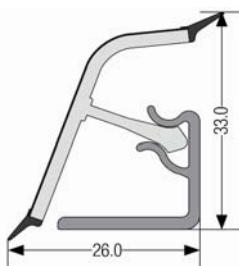

RAUWALON 127 - профиль 5м.п.(PVS)

Цены указаны в ЭВРО

Наименование	артикул Rehau	ед.	оптовая	Розничная
127 Алюминий	633602-022	м.п.	3,76	4,27
Внутренний угол 135° 127 серая		шт.	0,27	0,30
Внутренний угол 90° 127 серая		шт.	0,20	0,22
Наружный угол 90° 127 серая		шт.	0,21	0,24
Заглушка левая 127 серая		шт.	0,14	0,16
Заглушка правая 127 серая		шт.	0,14	0,16

Compact Line (с клеевым слоем) -бухта 50м.п.(PVS)

Цены указаны в ЭВРО

Наименование	артикул Rehau	ед.	оптовая	Розничная
Нержавеяка Компакт	638008-003	м.п.	2,25	2,56
Алюминий Компакт	638008-004	м.п.	2,25	2,56
Белый Компакт	638008-007	м.п.	2,69	3,05
Вертикальный угол 90°	351121-003	шт.	0,15	0,17
Внутренний угол 135°	351116-003	шт.	0,13	0,15
Внутренний угол 90°	351116-003	шт.	0,13	0,15
Наружный угол 90°	351119-003	шт.	0,13	0,15
Заглушка правая/левая	351182-003	шт.	0,12	0,14

RAUWALON 118 (PVS) -профиль 4.2м.п.

Цены указаны в ЭВРО

Наименование	ед.	оптовая	Розничная
118 бортик ассортимент (см.стр.2-3)	м.п.	3,45	3,83
Внутренний угол 135° 118	шт.	0,39	0,43
Внутренний угол 90° 118	шт.	0,23	0,26
Наружный угол 90° 118	шт.	0,27	0,30
Заглушка левая 118	шт.	0,17	0,18
Заглушка правая 118	шт.	0,17	0,18