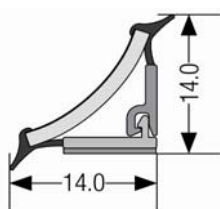

RAUWALON 127 - профиль 5м.п.(PVS)

Цены указаны в ЭВРО

Наименование	артикул Rehau	ед.	оптовая	Розничная
127 Алюминий	633602-022	м.п.	3,76	4,27
Внутренний угол 135° 127 серая		шт.	0,27	0,30
Внутренний угол 90° 127 серая		шт.	0,20	0,22
Наружный угол 90° 127 серая		шт.	0,21	0,24
Заглушка левая 127 серая		шт.	0,14	0,16
Заглушка правая 127 серая		шт.	0,14	0,16

Compact Line (с клеевым слоем) -бухта 50м.п.(PVS)

Цены указаны в ЭВРО

Наименование	артикул Rehau	ед.	оптовая	Розничная
Нержавеяка Компакт	638008-003	м.п.	2,25	2,56
Алюминий Компакт	638008-004	м.п.	2,25	2,56
Белый Компакт	638008-007	м.п.	2,69	3,05
Вертикальный угол 90°	351121-003	шт.	0,15	0,17
Внутренний угол 135°	351116-003	шт.	0,13	0,15
Внутренний угол 90°	351116-003	шт.	0,13	0,15
Наружный угол 90°	351119-003	шт.	0,13	0,15
Заглушка правая/левая	351182-003	шт.	0,12	0,14

RAUWALON 118 (PVS) -профиль 4.2м.п.

Цены указаны в ЭВРО

Наименование	ед.	оптовая	Розничная
118 бортик ассортимент (см.стр.2-3)	м.п.	3,45	3,83
Внутренний угол 135° 118	шт.	0,39	0,43
Внутренний угол 90° 118	шт.	0,23	0,26
Наружный угол 90° 118	шт.	0,27	0,30
Заглушка левая 118	шт.	0,17	0,18
Заглушка правая 118	шт.	0,17	0,18