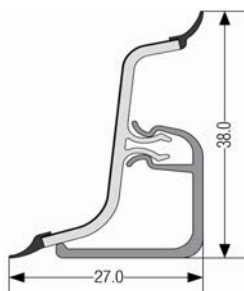

REHAU®

Бортик пристеночный

(отбортовка)

RAUWALON 104 basic (пустышка для вставки пластика) - 5м.п.

Цены указаны в ЭВРО

Наименование	артикул Rehau	ед.	оптовая	Розничная
104 basic (пустышка)	623546-012	м.п.	1,88	2,09
Внутренний угол 135° 104 бежевая		шт.	0,23	0,25
Внутренний угол 90° 104 бежевая		шт.	0,20	0,22
Наружный угол 90° 104 бежевая		шт.	0,20	0,22
Заглушка 104 правая/левая бежевая		шт.	0,15	0,17
Внутренний угол 135° 104 серый		шт.	0,23	0,25
Внутренний угол 90° 104 серый		шт.	0,20	0,22
Наружный угол 90° 104 серый		шт.	0,20	0,22
Заглушка 104 правая/левая серая		шт.	0,15	0,17

RAUWALON 113 magic - профиль 5м.п.(PVS)

Цены указаны в ЭВРО

Наименование	артикул Rehau	ед.	оптовая	Розничная
113 magic Алюминий	622407-004	м.п.	3,07	3,41
Внутренний угол 135° 113 серый	237447-002	шт.	0,17	0,18
Внутренний угол 90° 113 серый	237437-002	шт.	0,17	0,18
Наружный угол 90° 113 серый	237457-002	шт.	0,17	0,18
Заглушка 113 правая/левая серая	237417-002	шт.	0,13	0,14

RAUWALON 127 - профиль 5м.п.(PVS)

Цены указаны в ЭВРО

Наименование	артикул Rehau	ед.	оптовая	Розничная
127 Алюминий	633602-022	м.п.	3,76	4,27
Внутренний угол 135° 127 серая		шт.	0,27	0,30
Внутренний угол 90° 127 серая		шт.	0,20	0,22
Наружный угол 90° 127 серая		шт.	0,21	0,24
Заглушка левая 127 серая		шт.	0,14	0,16
Заглушка правая 127 серая		шт.	0,14	0,16

Compact Line (с клеевым слоем) -бухта 50м.п.(PVS)

Цены указаны в ЭВРО

Наименование	артикул Rehau	ед.	оптовая	Розничная
Нержавеяка Компакт	638008-003	м.п.	2,25	2,56
Алюминий Компакт	638008-004	м.п.	2,25	2,56
Белый Компакт	638008-007	м.п.	2,69	3,05
Вертикальный угол 90°	351121-003	шт.	0,15	0,17
Внутренний угол 135°	351116-003	шт.	0,13	0,15
Внутренний угол 90°	351116-003	шт.	0,13	0,15
Наружный угол 90°	351119-003	шт.	0,13	0,15
Заглушка правая/левая	351182-003	шт.	0,12	0,14