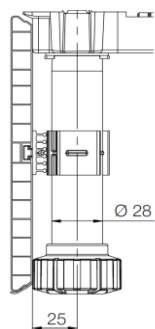

Клипса для пластикового цоколя
код: 58545

Н120