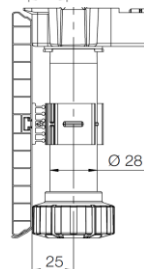

Профиль цокольный

Профиль цокольный Н100 металлический

код	наименование	ед.	цена
10981	Профиль цокольный Н100 АЛЮМИНИЕВЫЙ (металл) L4000 LS	шт	21,96 USD
10982	Уплотнитель под металл.цоколь (кратно 1 м.п.) LS	м.п.	0,33 USD
10983	Угол универсальный алюминиевый Н100 LS	шт	0,84 USD
13850	Клипса для металлического цоколя LS	шт	0,1 USD

Профиль цокольный Н100 пластиковый

код	наименование	ед.	цена
5613	Профиль цокольный Н100 алюминий L4000 пластик Китай	шт	16 EUR
5621	Угол универсальный цоколя Н100 алюминий матовый пластиковый	шт	0,86 USD
5616	Соединитель цоколя Н100мм алюминий матовый пластик	шт	0,71 USD
12309	Профиль цокольный Н100 браш алюминий L4000 пластик	шт	24 EUR
12318	Угол универсальный цоколя Н100 браш алюминий пластиковый	шт	3,85 EUR
15580	Угол 90* внутренний / наружный Н100 браш алюминий пластик	шт	3,36 EUR
13919	Заглушка цоколя Н100 браш алюминий пластик	шт	1,67 EUR
27428	Профиль цокольный Н100 зеркальный L4000 пластик	шт	36,43 EUR
54539	Угол универсальный цоколя Н100 зеркальный пластиковый	шт	6,19 EUR
27430	Угол 90* наружный / заглушка Н100 зеркальный	шт	1,68 EUR
66417	Профиль цокольный Н100 Белый матовый L4000 пластик	шт	24 EUR
66423	Угол универсальный цоколя Н100 Белый матовый пластиковый	шт	3,85 EUR
66422	Угол 90* наружный / заглушка Н100 Белый матовый	шт	1,68 EUR
66418	Профиль цокольный Н100 Черный матовый L4000 пластик	шт	24 EUR
66425	Угол универсальный цоколя Н100 Черный матовый пластиковый	шт	3,85 EUR
66424	Угол 90* наружный / заглушка Н100 Черный матовый	шт	1,68 EUR

Профиль цокольный Н120 пластиковый