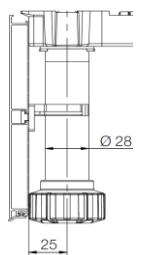

Уплотнитель щелевой для цокалей 16мм и 18 мм

код	наименование	ед.	цена
5623	Уплотнитель (щелевой) цокольный 16м (3м)	шт	1,29 USD
5625	Уплотнитель (щелевой) цокольный 18м (3м)	шт	1,25 USD

Н100