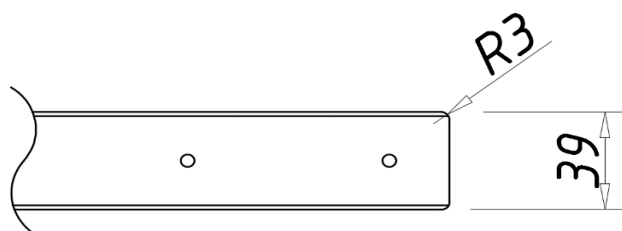

# Планки на столешницу

\*Стыковочная планка выбирается соответственно радиусу закругления на торце столешницы

действует с 27.05.2020 г.

Артикул	Наименование	Ед.	Цена	Валюта
<b>Арга H38 R3</b>				
5045	Планка-заглушка левая на стол-цу 38мм R3 (AL)	шт	3,02	EUR
5048	Планка-заглушка правая на стол-цу 38мм R3 (AL)	шт	3,02	EUR
5058	Планка стыковочная прямая на стол-цу 38мм R3 (AL)	шт	3,35	EUR
5062	Планка стыковочная угловая на стол-цу 38мм R3 (AL)	шт	5,2	EUR
<b>Linken system H38 R3</b>				
5069	Планка-заглушка левая на стол-цу 38мм R3 алюминий	шт	2,28	USD
5074	Планка-заглушка правая на стол-цу 38мм R3 алюминий	шт	2,28	USD
5083	Планка стыковочная прямая на стол-цу 38мм R3 алюминий	шт	1,91	USD
5087	Планка стыковочная угловая на стол-цу 38мм R3 алюминий	шт	1,82	USD
<b>ДС H28 R6 L-закругление</b>				
5098	Планка-заглушка левая на столешницу 28мм R6 L-закругление	шт	1,39	USD
5105	Планка-заглушка правая на столешницу 28мм R6 L-закругление	шт	1,39	USD
5111	Планка стыковочная прямая на столешницу 28мм R6 L-закругление	шт	1,21	USD
5108	Планка стыковочная угловая на столешницу 28мм R6 L-закругление	шт	2,36	USD
<b>ДС H28 R6 U-закругление</b>				
5128	Планка-заглушка левая на столешницу 28мм R6 U-закругление	шт	1,58	USD
5136	Планка-заглушка правая на столешницу 28мм R6 U-закругление	шт	1,58	USD
5146	Планка стыковочная прямая на столешницу 28мм R6 U-закругление	шт	1,36	USD
5142	Планка стыковочная угловая на столешницу 28мм R6 U-закругление	шт	2,36	USD
<b>Люксформ H38 R6</b>				
5169	Планка-заглушка левая на столешницу 38мм R6	шт	1,61	USD
5170	Планка-заглушка правая на столешницу 38мм R6	шт	1,61	USD
5153	Планка стыковочная прямая на столешницу 38мм R6	шт	1,48	USD
5172	Планка стыковочная угловая на столешницу 38мм R6 U-закругление	шт	1,9	USD

## Пример параметров Стыковочных планок

Планка стыковочная прямая U-закругление R6

Планка стыковочная L-закругление

Планка стыковочная угловая R3

Планка стыковочная угловая R3

Цены указаны в валюте в рекламных целях с учетом НДС