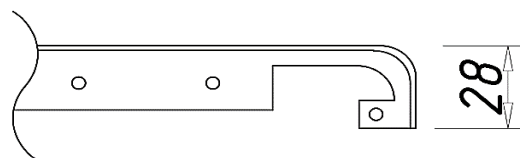

# Планки на столешницу

\*Стыковочная планка выбирается соответственно радиусу закругления на торце столешницы

действует с 27.05.2020 г.

Артикул	Наименование	Ед.	Цена	Валюта
<b>Арга H38 R3</b>				
5045	Планка-заглушка левая на стол-цу 38мм R3 (AL)	шт	3,02	EUR
5048	Планка-заглушка правая на стол-цу 38мм R3 (AL)	шт	3,02	EUR
5058	Планка стыковочная прямая на стол-цу 38мм R3 (AL)	шт	3,35	EUR
5062	Планка стыковочная угловая на стол-цу 38мм R3 (AL)	шт	5,2	EUR
<b>Linken system H38 R3</b>				
5069	Планка-заглушка левая на стол-цу 38мм R3 алюминий	шт	2,28	USD
5074	Планка-заглушка правая на стол-цу 38мм R3 алюминий	шт	2,28	USD
5083	Планка стыковочная прямая на стол-цу 38мм R3 алюминий	шт	1,91	USD
5087	Планка стыковочная угловая на стол-цу 38мм R3 алюминий	шт	1,82	USD
<b>ДС H28 R6 L-закругление</b>				
5098	Планка-заглушка левая на столешницу 28мм R6 L-закругление	шт	1,39	USD
5105	Планка-заглушка правая на столешницу 28мм R6 L-закругление	шт	1,39	USD
5111	Планка стыковочная прямая на столешницу 28мм R6 L-закругление	шт	1,21	USD
5108	Планка стыковочная угловая на столешницу 28мм R6 L-закругление	шт	2,36	USD
<b>ДС H28 R6 U-закругление</b>				
5128	Планка-заглушка левая на столешницу 28мм R6 U-закругление	шт	1,58	USD
5136	Планка-заглушка правая на столешницу 28мм R6 U-закругление	шт	1,58	USD
5146	Планка стыковочная прямая на столешницу 28мм R6 U-закругление	шт	1,36	USD
5142	Планка стыковочная угловая на столешницу 28мм R6 U-закругление	шт	2,36	USD
<b>Люксформ H38 R6</b>				
5169	Планка-заглушка левая на столешницу 38мм R6	шт	1,61	USD
5170	Планка-заглушка правая на столешницу 38мм R6	шт	1,61	USD
5153	Планка стыковочная прямая на столешницу 38мм R6	шт	1,48	USD
5172	Планка стыковочная угловая на столешницу 38мм R6 U-закругление	шт	1,9	USD

## Пример параметров Стыковочных планок

Планка стыковочная прямая U-закругление R6

Планка стыковочная L-закругление

Планка стыковочная угловая R3

Планка стыковочная угловая R3

Цены указаны в валюте в рекламных целях с учетом НДС