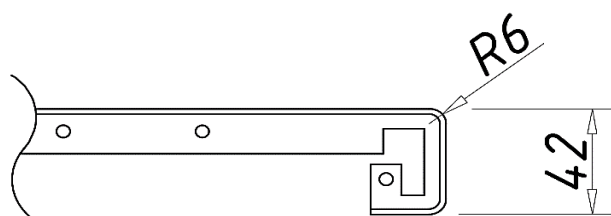

Пример параметров Стыковочных планок

Планка стыковочная прямая U-закругление R6