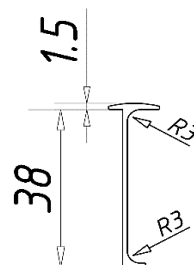

# Планки на столешницу

\*Стыковочная планка выбирается соответственно радиусу закругления на торце столешницы

действует с 27.05.2020 г.

Артикул	Наименование	Ед.	Цена	Валюта
<b>Арга H38 R3</b>				
5045	Планка-заглушка левая на стол-цу 38мм R3 (AL)	шт	3,02	EUR
5048	Планка-заглушка правая на стол-цу 38мм R3 (AL)	шт	3,02	EUR
5058	Планка стыковочная прямая на стол-цу 38мм R3 (AL)	шт	3,35	EUR
5062	Планка стыковочная угловая на стол-цу 38мм R3 (AL)	шт	5,2	EUR
<b>Linken system H38 R3</b>				
5069	Планка-заглушка левая на стол-цу 38мм R3 алюминий	шт	2,28	USD
5074	Планка-заглушка правая на стол-цу 38мм R3 алюминий	шт	2,28	USD
5083	Планка стыковочная прямая на стол-цу 38мм R3 алюминий	шт	1,91	USD
5087	Планка стыковочная угловая на стол-цу 38мм R3 алюминий	шт	1,82	USD
<b>ДС H28 R6 L-закругление</b>				
5098	Планка-заглушка левая на столешницу 28мм R6 L-закругление	шт	1,39	USD
5105	Планка-заглушка правая на столешницу 28мм R6 L-закругление	шт	1,39	USD
5111	Планка стыковочная прямая на столешницу 28мм R6 L-закругление	шт	1,21	USD
5108	Планка стыковочная угловая на столешницу 28мм R6 L-закругление	шт	2,36	USD
<b>ДС H28 R6 U-закругление</b>				
5128	Планка-заглушка левая на столешницу 28мм R6 U-закругление	шт	1,58	USD
5136	Планка-заглушка правая на столешницу 28мм R6 U-закругление	шт	1,58	USD
5146	Планка стыковочная прямая на столешницу 28мм R6 U-закругление	шт	1,36	USD
5142	Планка стыковочная угловая на столешницу 28мм R6 U-закругление	шт	2,36	USD
<b>Люксформ H38 R6</b>				
5169	Планка-заглушка левая на столешницу 38мм R6	шт	1,61	USD
5170	Планка-заглушка правая на столешницу 38мм R6	шт	1,61	USD
5153	Планка стыковочная прямая на столешницу 38мм R6	шт	1,48	USD
5172	Планка стыковочная угловая на столешницу 38мм R6 U-закругление	шт	1,9	USD

## Пример параметров Стыковочных планок

Планка стыковочная прямая U-закругление R6

Планка стыковочная L-закругление

Планка стыковочная угловая R3

Планка стыковочная угловая R3

Цены указаны в валюте в рекламных целях с учетом НДС