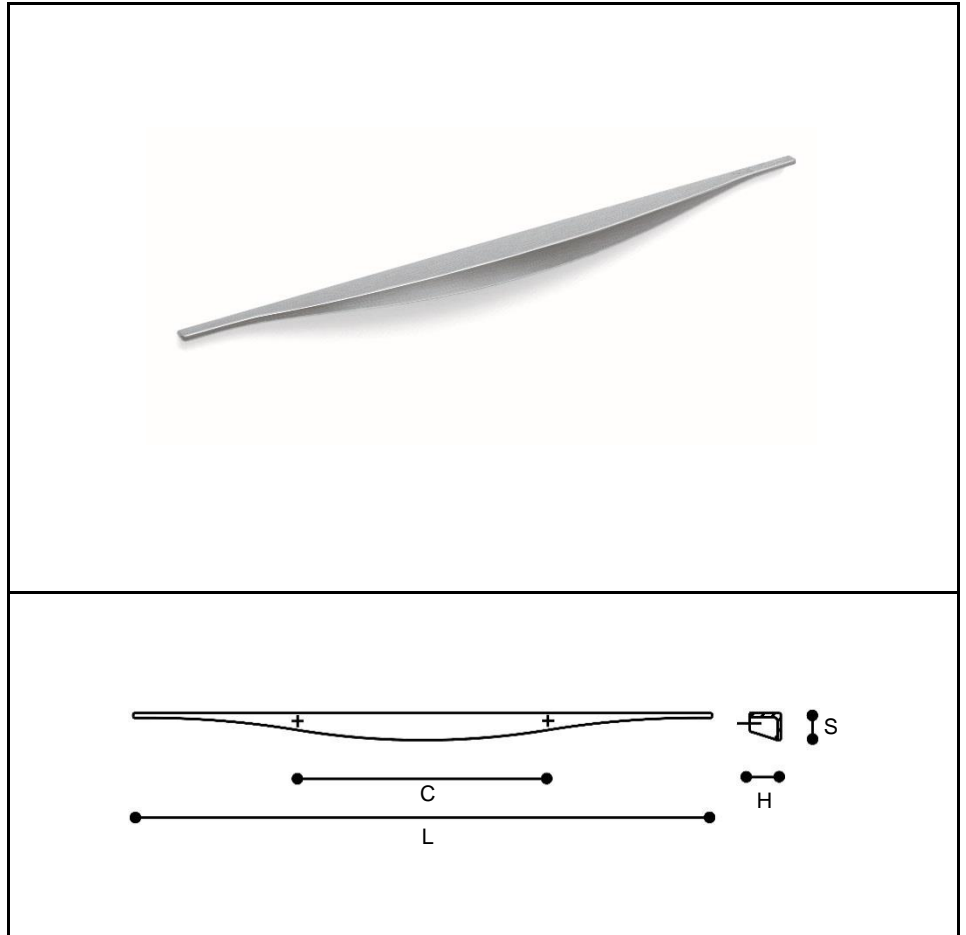

## MANIGLIE PRESA CHIUSA

CLOSED GRIP HANDLES

MODEL  
**12909**

MAT.: ZINKRAL

Code	Width (L)	Holes Gap (C)	Height (H)	Depth (S)	Weight (gr.)
<b>12909.C</b>	120	64	20	14	60
<b>12909.B</b>	220	96	20	14	120
<b>12909.G</b>	370	160	20	14	220