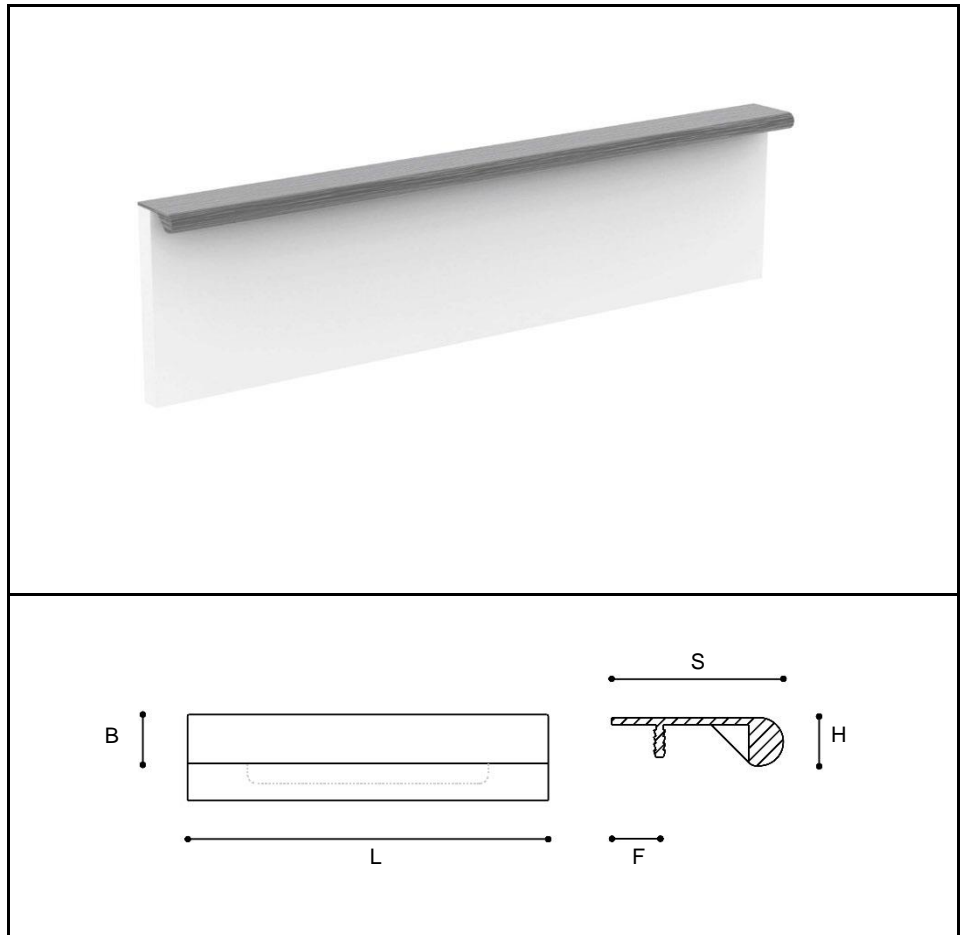

CONTEMPORANEO

CONTEMPORARY

MANIGLIE BORDO ANTA

EDGE DOOR HANDLES

MODEL
597

MAT.: ALUMINIUM

| Code | Width (L) | Base (B) | Depth (S) | Height (H) | Harpoon (F) |
|------------|-----------|----------|-----------|------------|-------------|
| 597 | - | 20-28 | 50 | 14 | 14 |
| | | | | | |
| | | | | | |
| | | | | | |